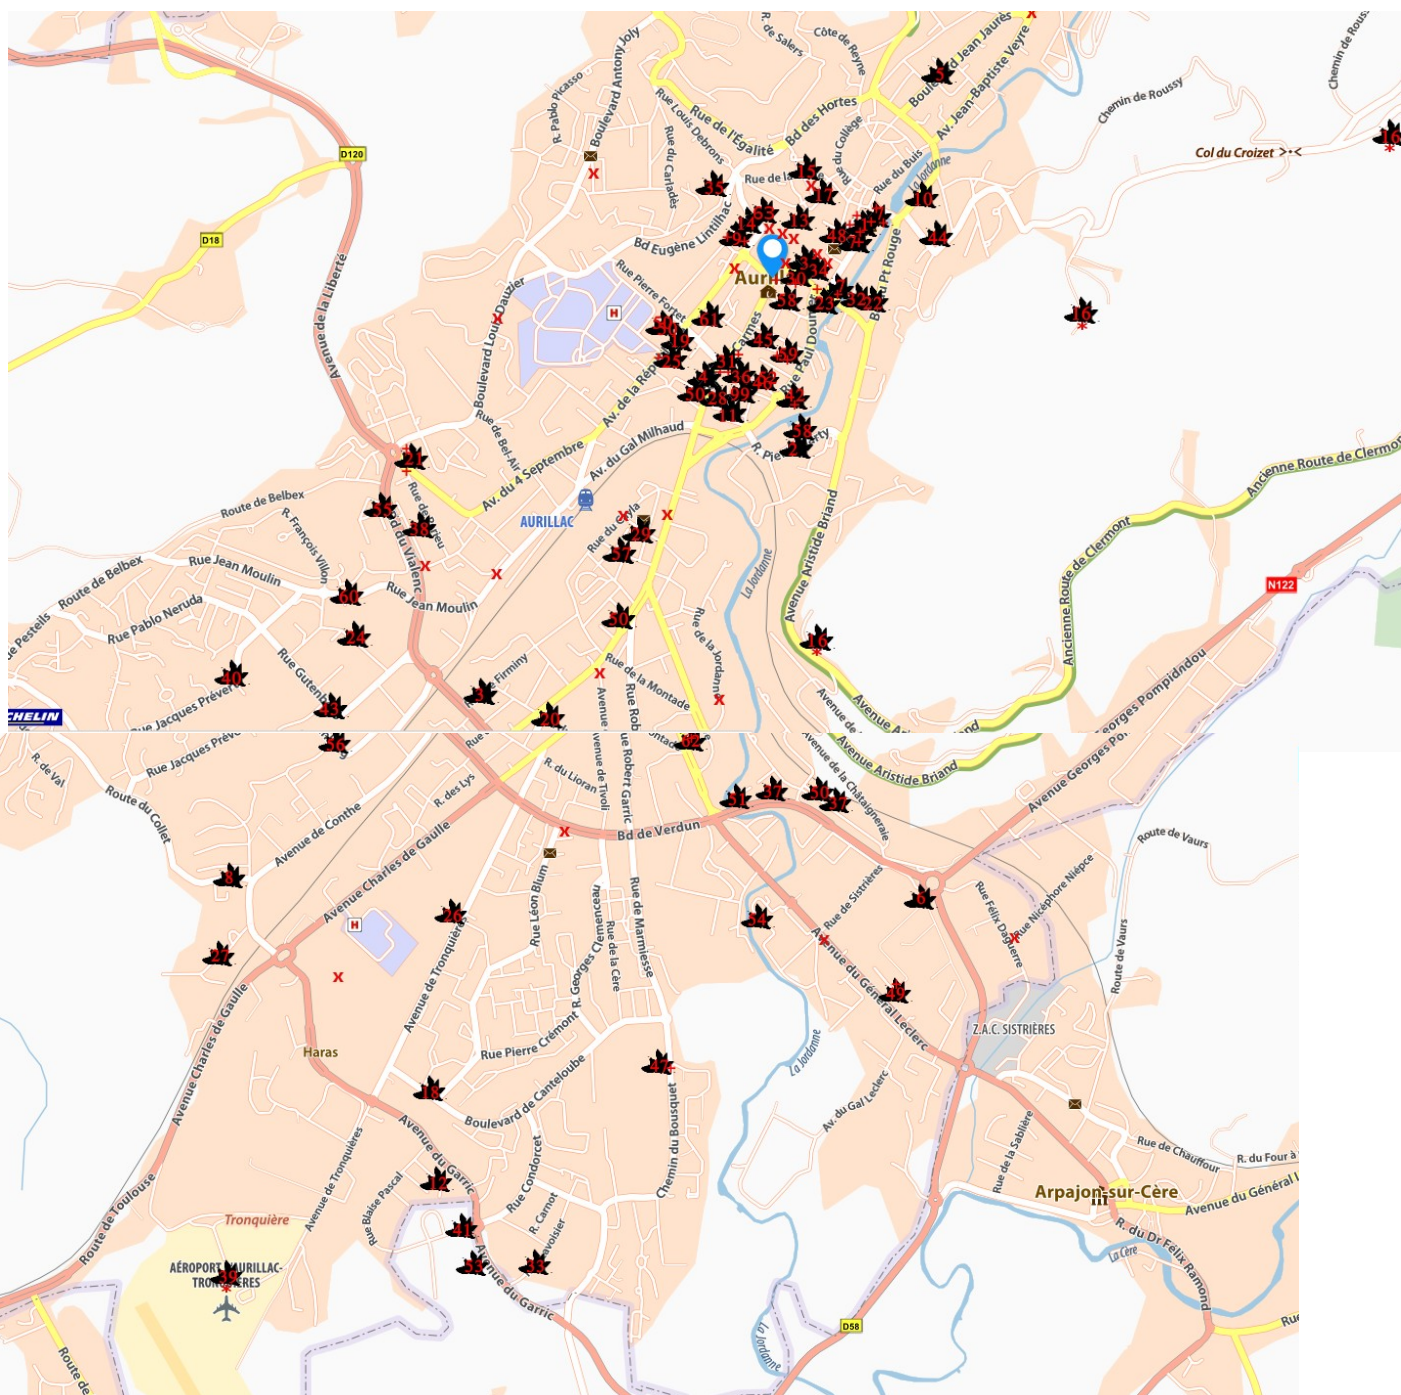

Programme Partiel de la Cie ALAÏNE LANDAL

Festival International de Théâtre de Rue d'Aurillac-en-Cage 2017

La Cie ALAÏNE LANDAL sera de passage au 69ème Festival International de Théâtre de Rue d'Aurillac-en-Cage (23-26 août 2017). Au détour des rues, vous croiserez peut-être ses anonymes qui infiltreront la ville et murmureront à vos oreilles, vous invitant à prendre part à la création *Mise-À-Sac*.

Trame : au son des cloches des églises en feu, squat, sabotage, pillage, peinture, marteau, molotov, et liberté !

Rendez-vous aux Bastilles suivantes et ailleurs :